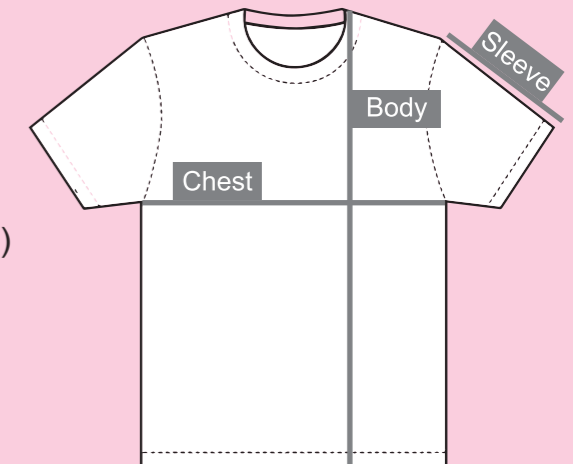

POLO & ROUND NECK (FEMALE)

SIZE	SHOULDER	CHEST	BODY
S	14"	34"	23"
M	15"	36"	24"
L	16"	38"	25"
XL	17"	40"	26"
2XL	18"	42"	27"
3XL	19"	44"	28"