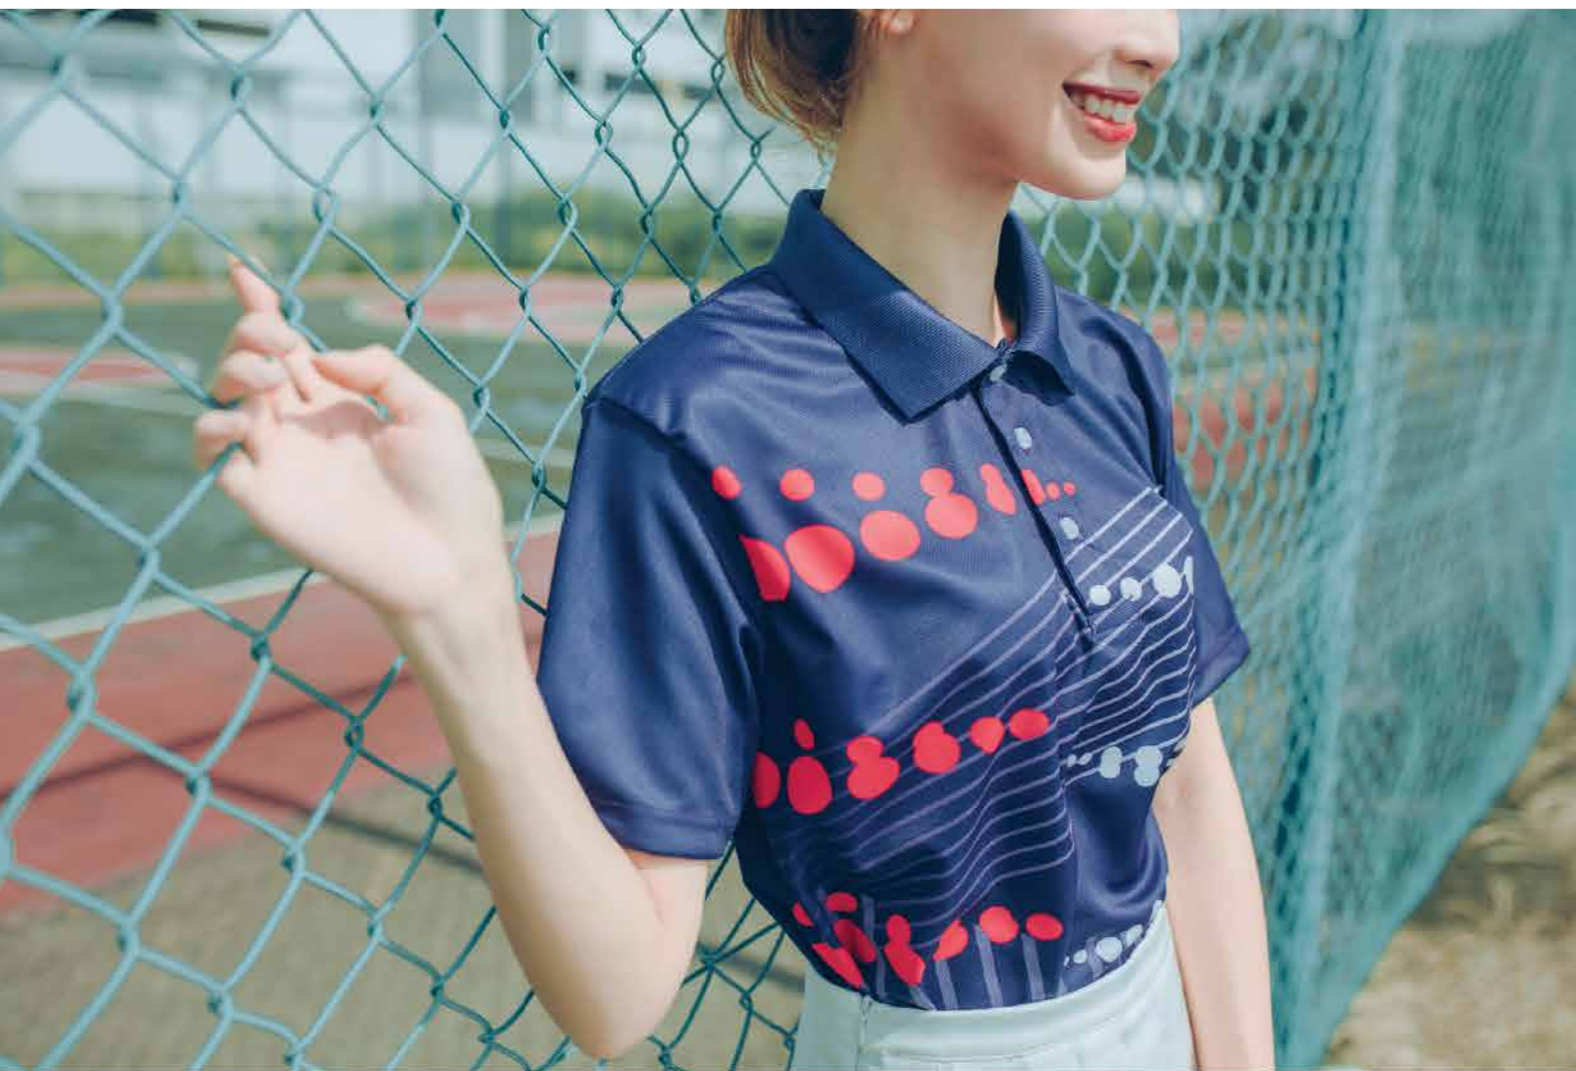

PRO GAME SHORT

US 001
Maroon

US 002
Dark Grey

US 003
Royal Blue

US 004
Ultra Green

US 005
Black

US 006
White

SUBLIMATED POLO