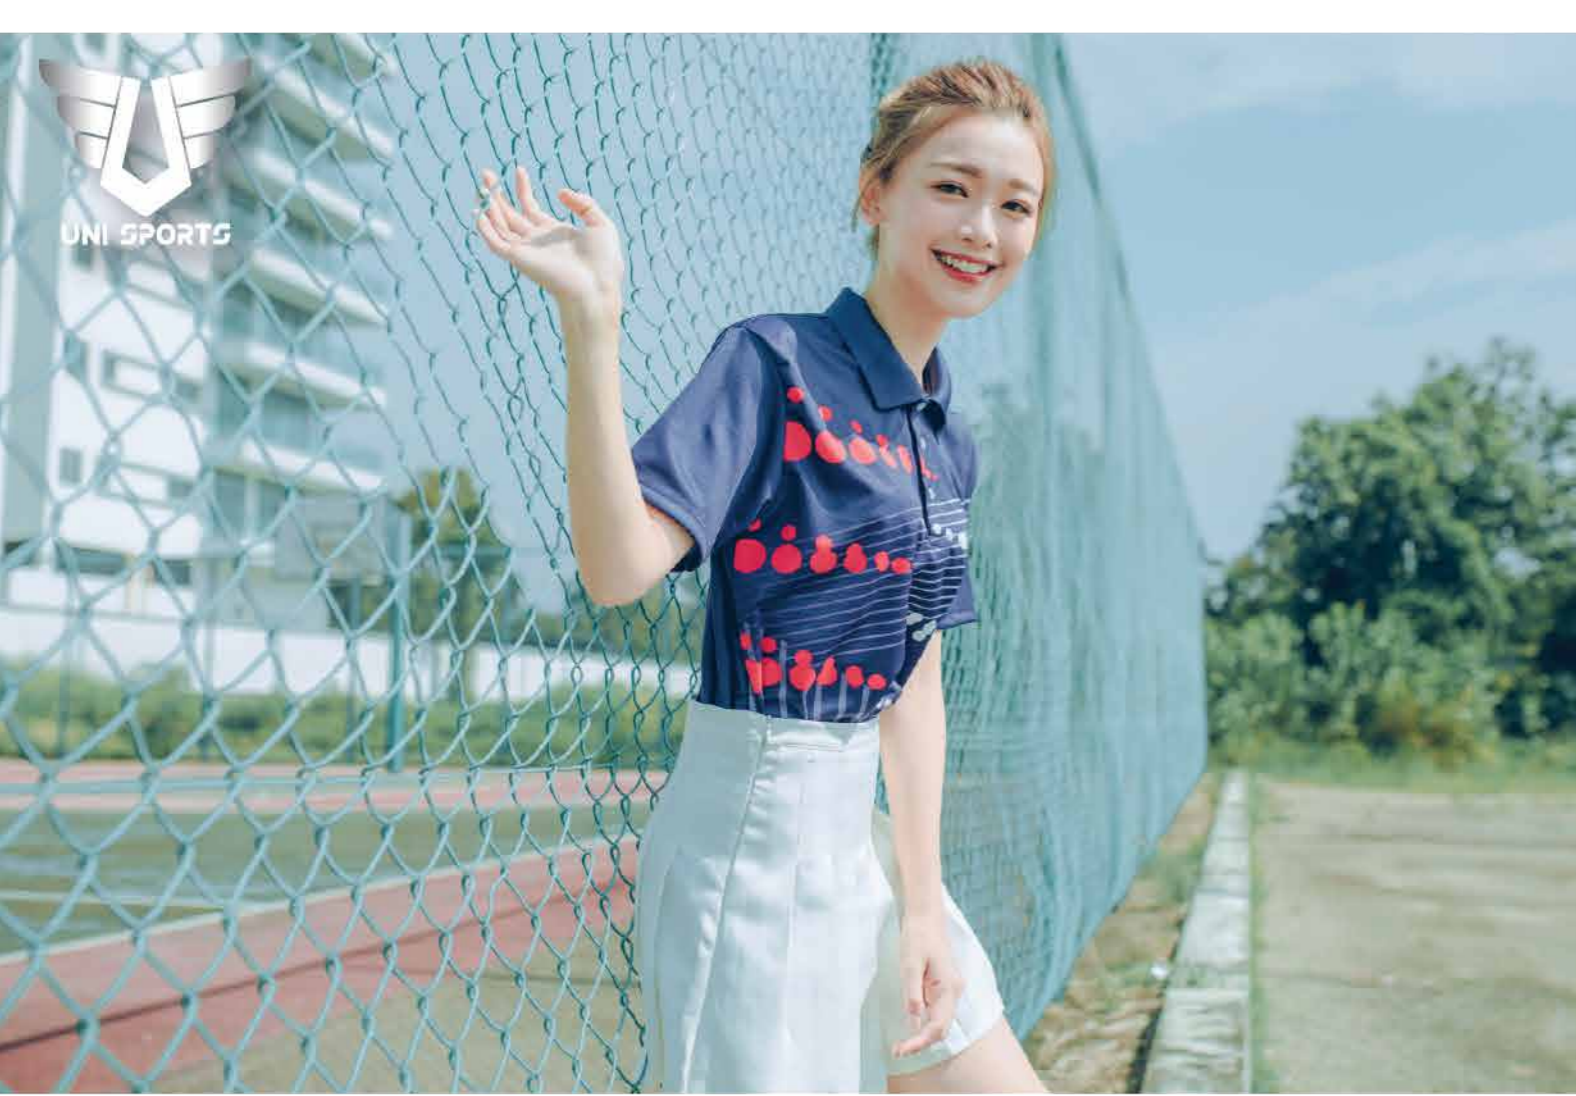

PRO GAME SHORT

US 001
Maroon

US 002
Dark Grey

US 003
Royal Blue

US 004
Ultra Green

US 005
Black

US 006
White

SUBLIMATED POLO